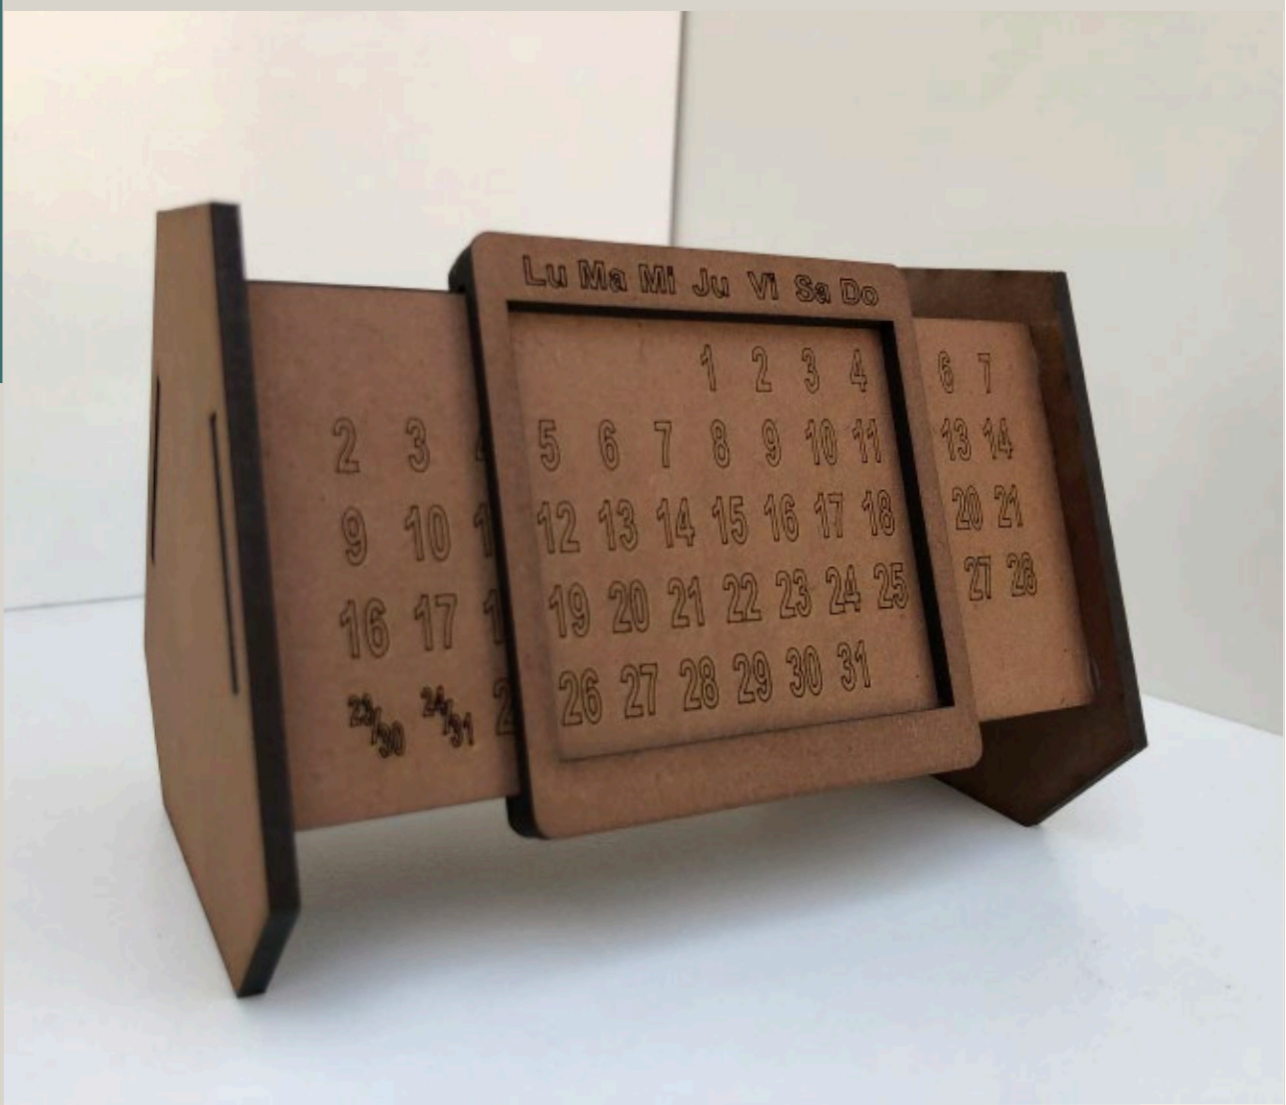

## CALENDARIO ETERNO ROMBO

La personalizamos con tu logo, eslogan y los colores de tu marca.

ALTO: 40,0 cm  
ANCHO: 9,0 cm  
FONDO: 9,0 cm

PRECIO:

A partir de 24 unidades:

**\$ 3,00**

Más de 100 unidades:

**\$ 2,50**

## TARJETERO Y ORGANIZADOR

La personalizamos con tu logo, eslogan y los colores de tu marca.

ALTO: 12,0 cm  
ANCHO: 19,0 cm  
FONDO: 12,0 cm

PRECIO:

A partir de 24 unidades:

**\$ 3,75**

Más de 100 unidades: