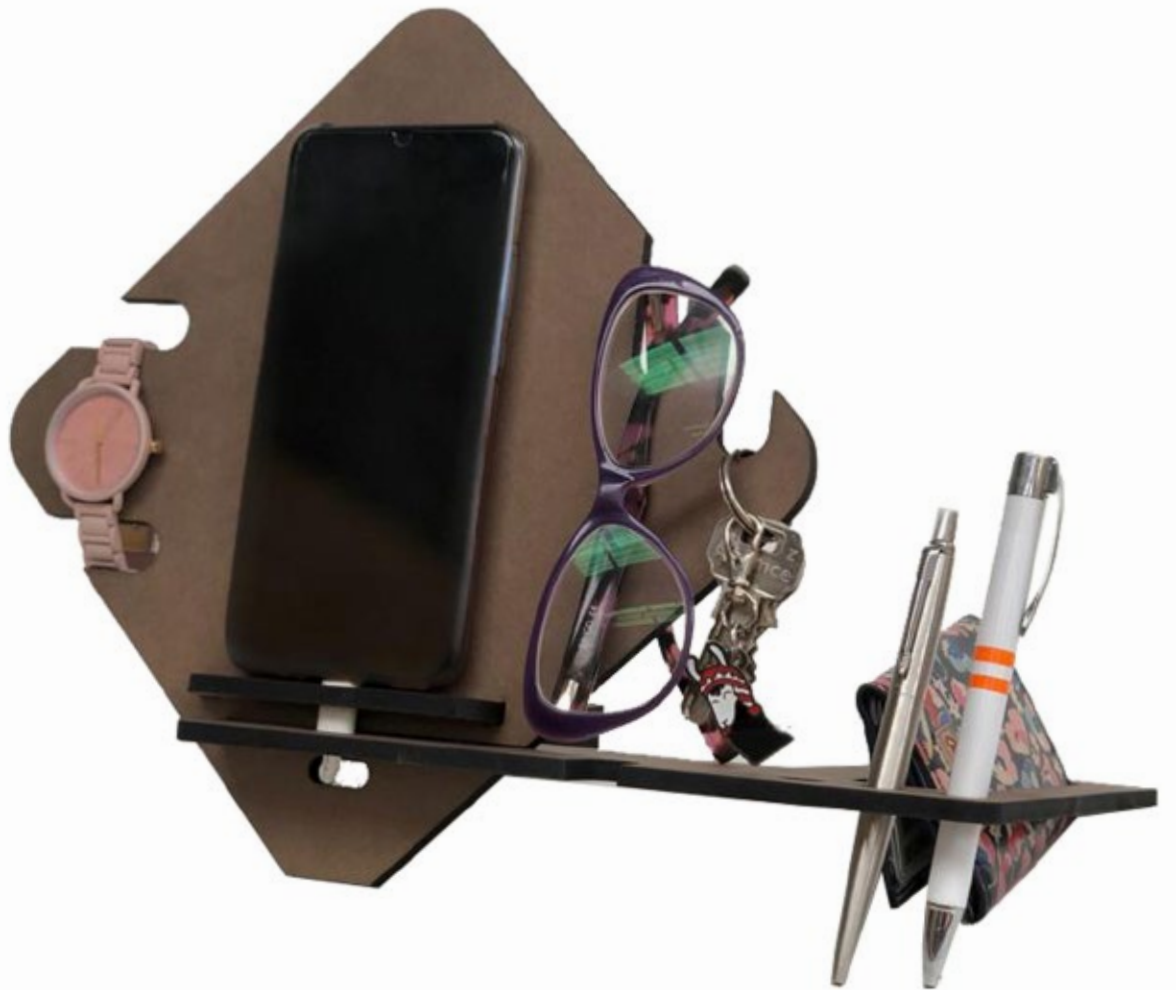

La personalizamos con tu logo, eslogan y los colores de tu marca.

ALTO: 12,0 cm
ANCHO: 19,0 cm
FONDO: 12,0 cm

PRECIO:

A partir de 24 unidades:

$ 3,75

Más de 100 unidades:

$ 3,50