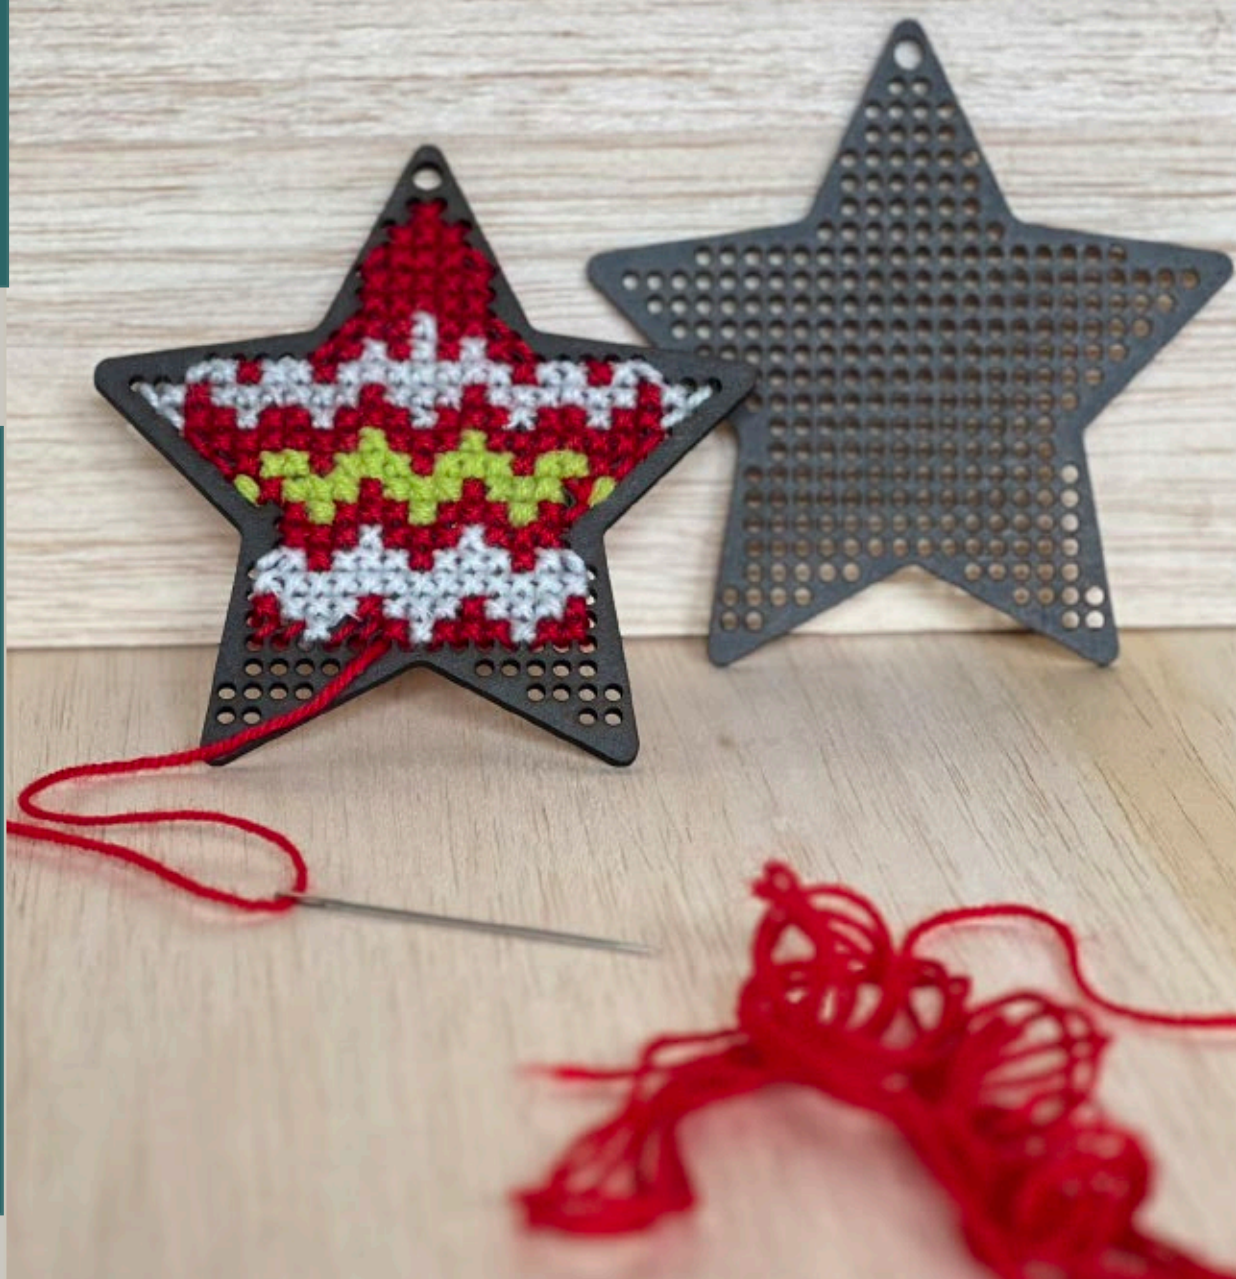

La personalizamos con tu logo y eslogan

Incluye 2 estrellas, lana y aguja

ALTO: 12,0 cm
ANCHO: 12,0 cm
FONDO: 0,3 cm

PRECIO:

1 unidades:

$ 8,00

12 unidades:

$ 80,00