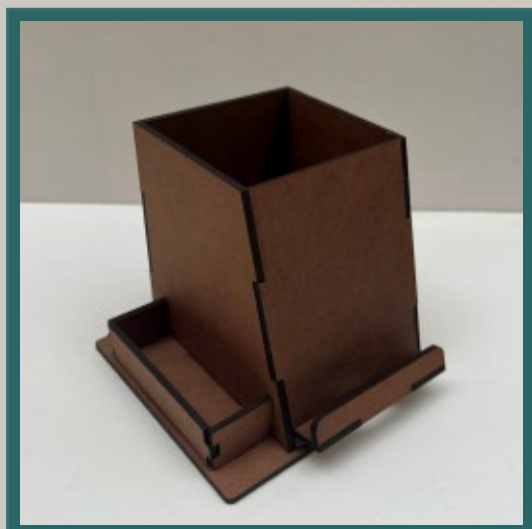

## ORGANIZADOR LINEAL SENCILLO

La personalizamos con tu logo, eslogan y los colores de tu marca.

ALTO: 7,2 cm  
ANCHO: 18,0 cm  
FONDO: 5,0 cm

PRECIO:

A partir de 24 unidades:

**\$ 3,25**

Más de 100 unidades:

## PORTA ESFEROS CON PORTA CELULAR

La personalizamos con tu logo, eslogan y los colores de tu marca.

ALTO: 10,3 cm  
ANCHO: 11,4 cm  
FONDO: 12,0 cm

PRECIO:

A partir de 24 unidades:

**\$ 3,00**

Más de 100 unidades: