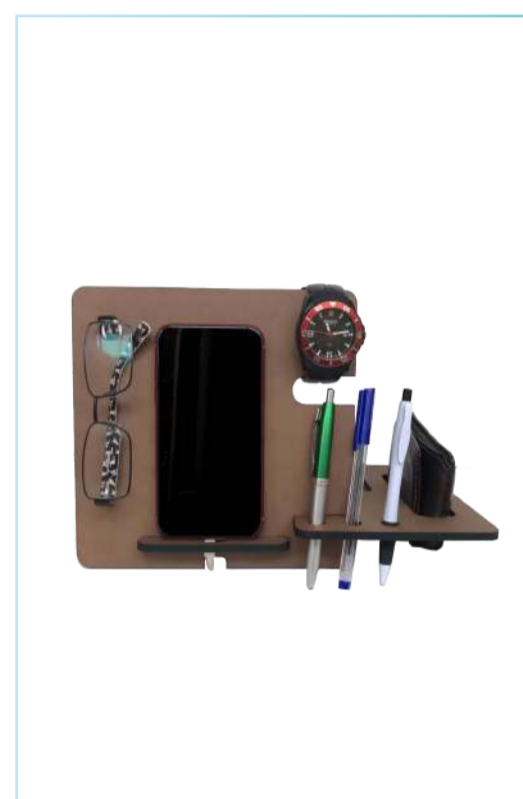

TARJETERO Y ORGANIZADOR

PRECIO:

\$ 3,75

A partir de
24 unidades

\$ 3,50

Más de
100 unidades

ALTO: 12,0 cm
ANCHO: 19,0 cm
FONDO: 12,0 cm

Personalizamos tu logo en el lugar que
prefieras.
Colores: café, rojo, negro o amarillo.

ORGANIZADOR DE ESCRITORIO RECTANGULAR

PRECIO:

\$ 4,25

A partir de
24 unidades

\$ 3,50

Más de
100 unidades

ALTO: 20,0 cm
ANCHO: 30,0 cm
FONDO: 20,0 cm

Personalizamos tu logo en el lugar que
prefieras.
Colores: café, rojo, negro o amarillo.

PORTALAPICES HORIZONTAL

PRECIO:

\$ 4,50

A partir de
24 unidades

\$ 3,90

Más de
100 unidades

ALTO: 9,0 cm
ANCHO: 24,5 cm
FONDO: 8,0 cm

Personalizamos tu logo en el lugar que
prefieras.
Colores: café, rojo, negro o amarillo.