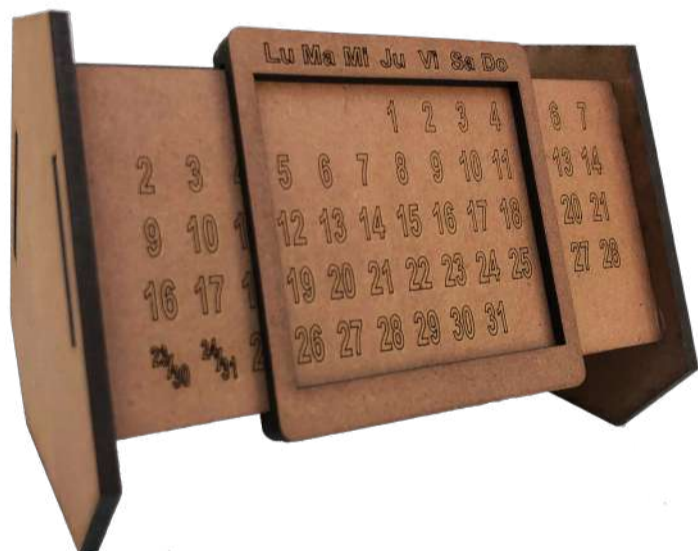

CALENDARIO ETERNO

PRECIO:

$ 3,00

A partir de
24 unidades

$ 2,50

Más de
100 unidades

ALTO: 8,5 cm
ANCHO: 12,5 cm
FONDO: 9,0 cm

Personalizamos tu logo en el lugar que
prefieras.

Colores: café, rojo, negro o amarillo.

Calendario eterno, funciona todos
los años y todos los meses.