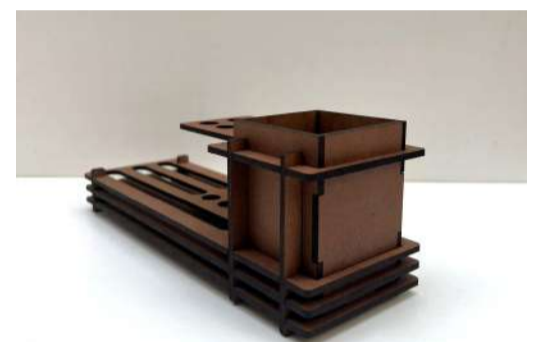

\$ 3,00

Más de 100 unidades

ALTO: 15,5 cm
ANCHO: 14,0 cm
FONDO: 4,0 cm

Personalizamos tu logo en el lugar que prefieras.
Colores: café, rojo, negro o amarillo.

ORGANIZADOR LINEAL CON PORTAESFEROS

PRECIO:

\$ 4,50

A partir de 24 unidades

\$ 4,00

Más de 100 unidades

ALTO: 9,0 cm
ANCHO: 24,0 cm
FONDO: 8,0 cm

Personalizamos tu logo en el lugar que prefieras.
Colores: café, rojo, negro o amarillo.

ORGANIZADOR LINEAL SENCILLO

PRECIO:

\$ 3,25

A partir de 24 unidades

\$ 3,00

Más de 100 unidades

ALTO: 7,2 cm
ANCHO: 18,0 cm
FONDO: 5,0 cm

Personalizamos tu logo en el lugar que prefieras.
Colores: café, rojo, negro o amarillo.

PORTA ESFEROS CON PORTA CELULAR