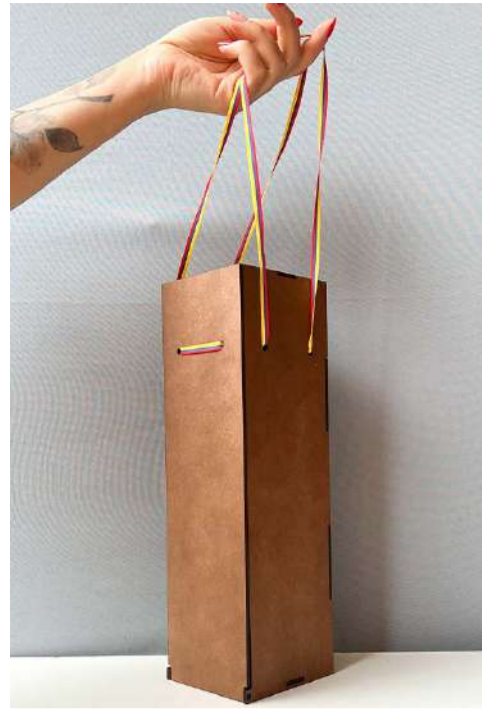

PRECIO:

\$ 4,00

A partir de
24 unidades

\$ 3,50

Más de
100 unidades

ALTO: 30,0 cm
ANCHO: 21,0 cm
FONDO: 8,8 cm

Personalizamos tu logo en el lugar que
prefieras.
Colores: café, rojo, negro o amarillo.

PORTAVINO CAJA CERRADA

PRECIO:

\$ 4,50

A partir de
24 unidades

\$ 4,00

Más de
100 unidades

ALTO: 31,5 cm
ANCHO: 9,5 cm
FONDO: 9,2 cm

Personalizamos tu logo en el lugar que
prefieras.

Colores: café, rojo, negro o amarillo.

CALENDARIO Y PORTAESFEROS

PRECIO:

\$ 4,25

A partir de
24 unidades

\$ 3,75

Más de
100 unidades

ALTO: 12,5 cm
ANCHO: 12,5 cm
FONDO: 9,0 cm

Personalizamos tu logo en el lugar que
prefieras.