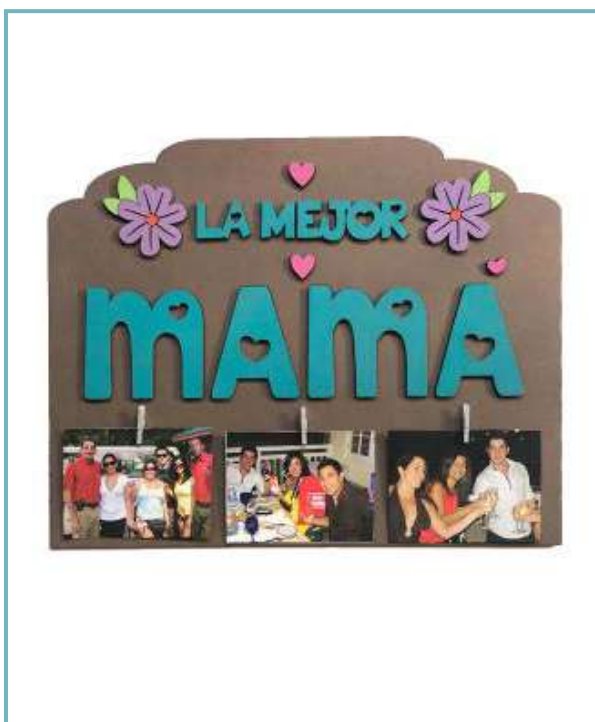

### PORTARETRATO LA MEJOR MAMÁ

Precio  
**\$ 3,00**  
a partir de 24 unidades

**\$ 2,50**  
más de 100 unidades

Medidas aproximadas  
ALTO: 16,0 cm  
ANCHO: 16,0 cm  
FONDO: 3 cm

Personalizamos tu logo  
en el lugar que elijas.

### PORTARETRATOS DE MAMÁ

Precio  
**\$ 8,00**  
a partir de 24 unidades

**\$ 5,00**  
más de 100 unidades

ALTO: 27,5 cm  
ANCHO: 35,0 cm  
FONDO: 1,0 cm

Personalizamos tu logo  
en el lugar que elijas.