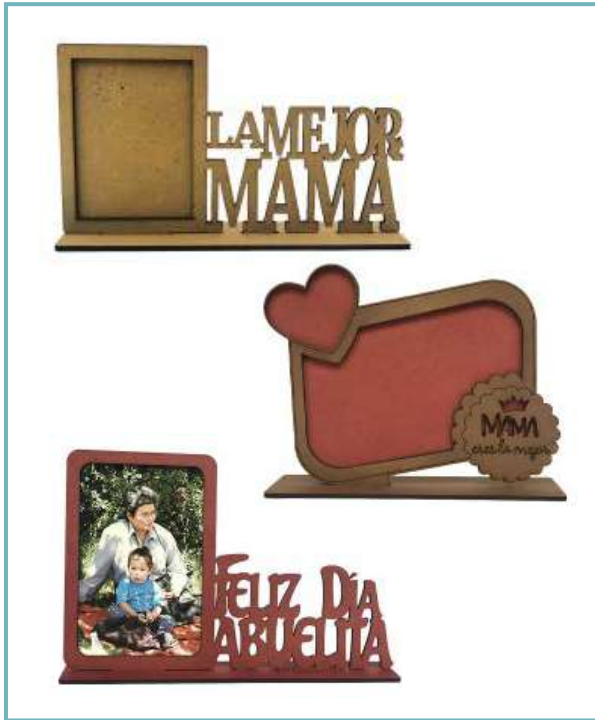

DÍA DE LA MADRE

EDICIÓN EMPRESARIAL

Regalos para
clientes,
proveedores,
empleados,
compañeros.

PORTARETRATO LA MEJOR MAMÁ

Precio
$ 3,00
a partir de 24 unidades

$ 2,50
más de 100 unidades

Medidas aproximadas
ALTO: 16,0 cm
ANCHO: 16,0 cm
FONDO: 3 cm

Personalizamos tu logo
en el lugar que elijas.